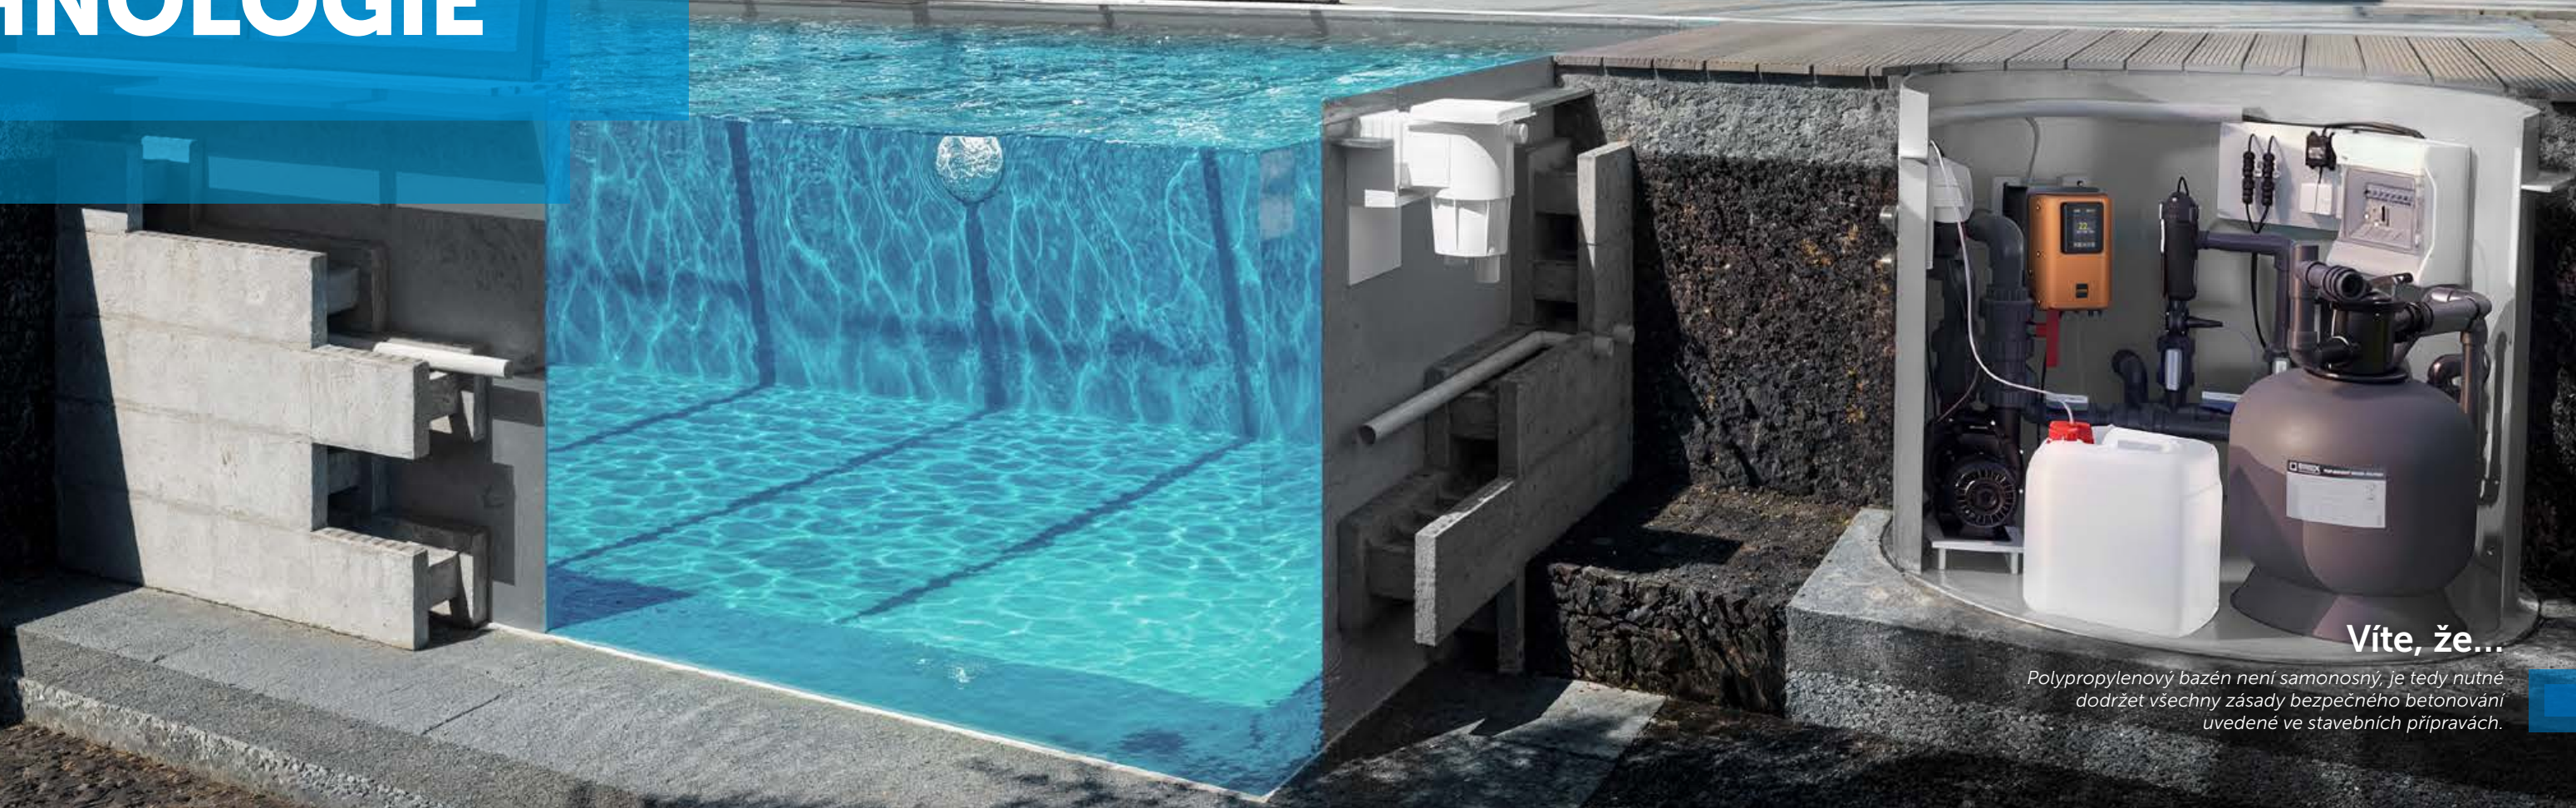

TECHNOLOGIE

Víte, že...

Polypropylenový bazén není samonosný, je tedy nutné dodržet všechny zásady bezpečného betonování uvedené ve stavebních přípravách.