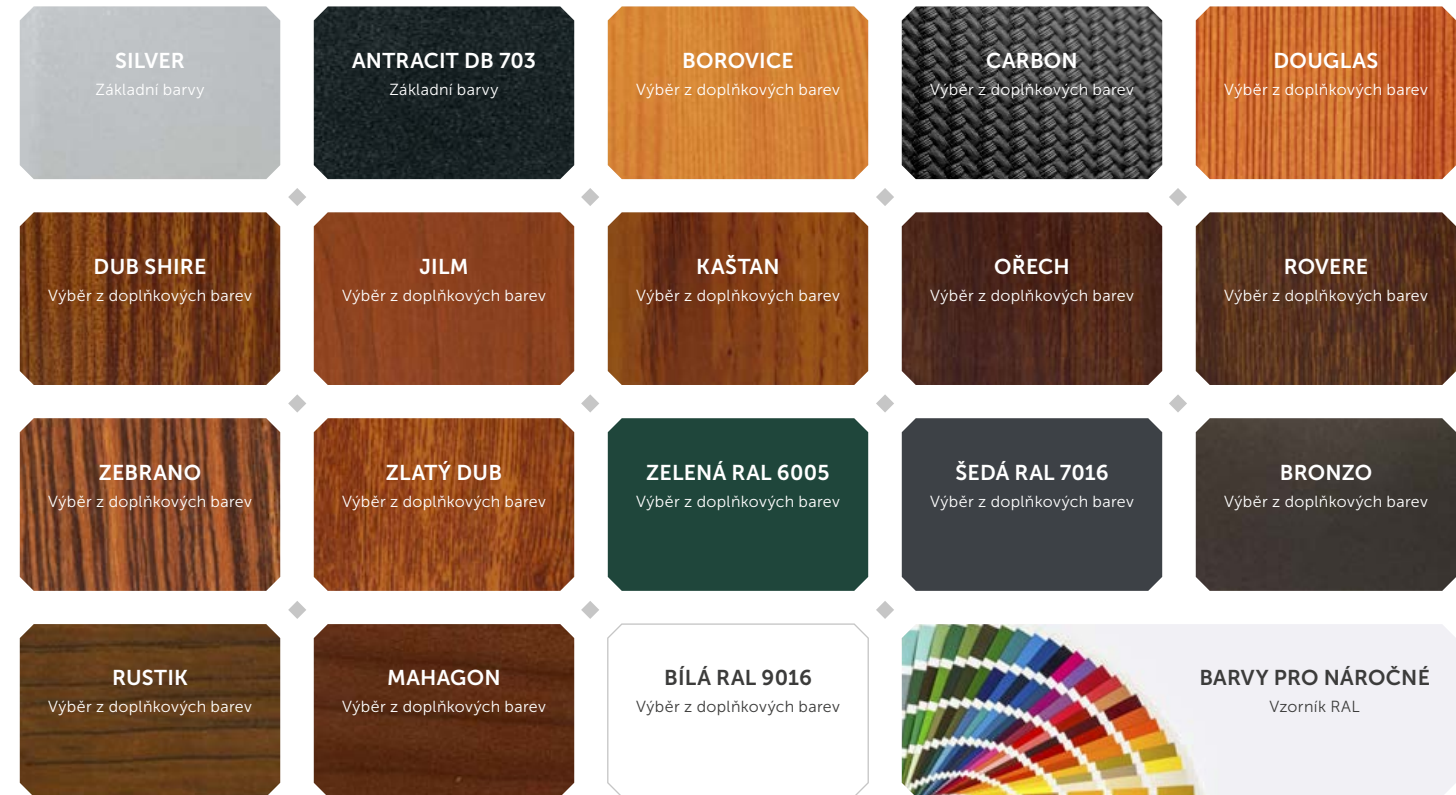

Dutinkový polykarbonát

Stálící je dutinkový polykarbonát PK8 a PK10 o síle 8 či 10 mm. Má vynikající izolační schopnosti a poskytuje dostatek soukromí při koupání pod zastřešením. Samozřejmostí je UV ochrana. **Zvolte si jednu ze 2 barevných variant.**

Barvy profilů

Konstrukci zastřešení pro vás lakujeme odolnou práškovou barvou ve vlastní specializované a certifikované lakovně. Vybrat můžete ze široké škály barev a dekorů. U standardních zastřešení jsou barvy pevně dané, u zakázkových máte následující možnosti: