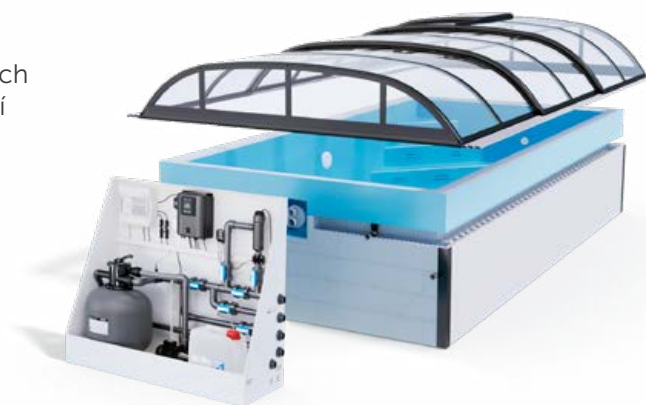

Vybírat můžete z více než 400 různých variant!

BAZÉN	TECHNOLOGIE	ZASTŘEŠENÍ
Srdce vaší vodní zábavy	Motor, který pohání váš bazén	Kabát pro váš bazén
→ 7 standardních velikostí	→ různé úrovně výbavy	→ různé typy
→ 3 hloubky	→ podzemní i nadzemní varianta	→ desítky barev a dekorů
→ 3 barvy	→ inteligentní řízení bazénové technologie	→ 2 typy krytiny
→ skimmer nebo přeliv	→ různé varianty úpravy vody	→ možnost kolejevého/bezkolejevého provedení
Který bude ten váš? Vybírat můžete na stranách 12–33.	Které provedení si vyberete? Podívejte se na strany 34–41.	Jaký stříh zvolíte? Prohlédněte si strany 42–75.