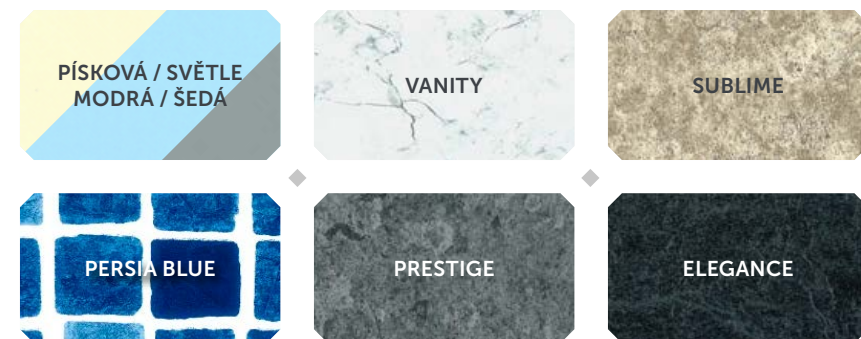

FÓLIOVÉ BAZÉNY

Renovace stávajícího bazénu či nový fóliový bazén?
Pro obě tyto varianty pro vás máme řešení!

Zcela originálního designu bazénu docílíte kombinací betonového bazénu s vypláštěním těžkou fólií. Díky technologii vypláštění bazénu vám můžeme nabídnout širokou škálu dekorů a barev a zároveň umíme zrenovovat váš starý betonový či polypropylenový bazén.

Na výběr máme mnoho dalších vzorů a barev.

ZAKÁZKOVÉ BAZÉNY – KAŽDÝ BAZÉN JE ORIGINÁL

ROZMĚRY	dle přání zákazníka	HLOUBKA	dle přání zákazníka (až 2 m, možnost proměnlivé hloubky)
BARVA	přijďte si prohlédnout vzorník	TVAR	jakýkoliv dle přání zákazníka*

*Na možná technická omezení vás samozřejmě upozorníme.