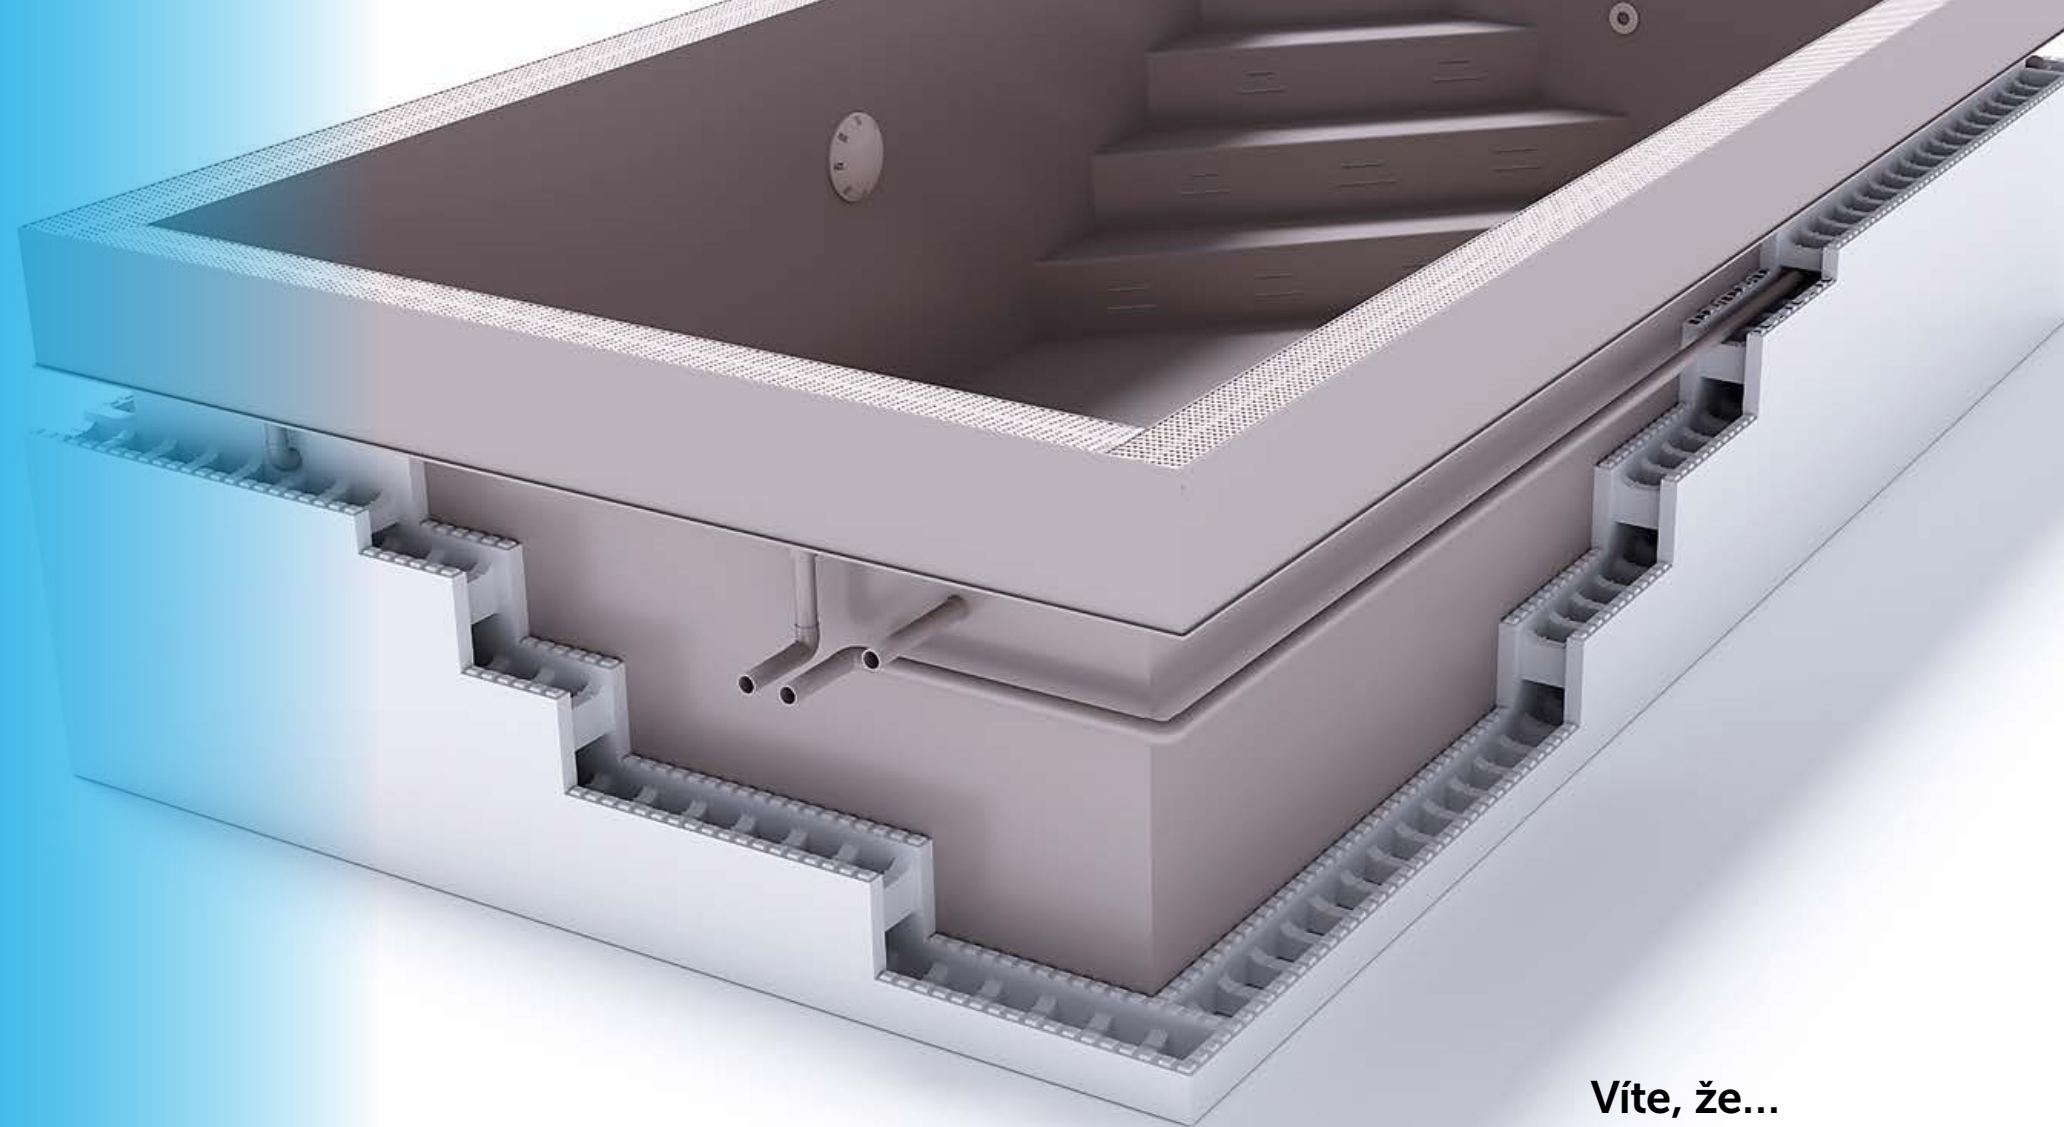

BAZÉNY ŘADY QBIG BENEFIT

Seznamte se s naším unikátním řešením!

Co vám bazény BENEFIT přinesou?

- Rychlejší a jednodušší stavební práce? Výrazně!
- Vypouštění vody? Není třeba!
- Zazimování? Hračka!
- Ekonomičtější provoz? Nepochybně!
- Snazší údržbu? Samozřejmě!
- Konstrukční řešení chráněné užitným vzorem. Ano!
- Úspora stavebních nákladů

Víte, že...

Bazény BENEFIT jsou z vnější strany opatřeny 25 cm silnou termokonstrukcí, která po vylití betonem slouží jako nosný a zároveň izolační prvek bazénu. Tímto je také možné urychlit stavební práce a užívat si pohody ve vlastním bazénu co nejdříve.